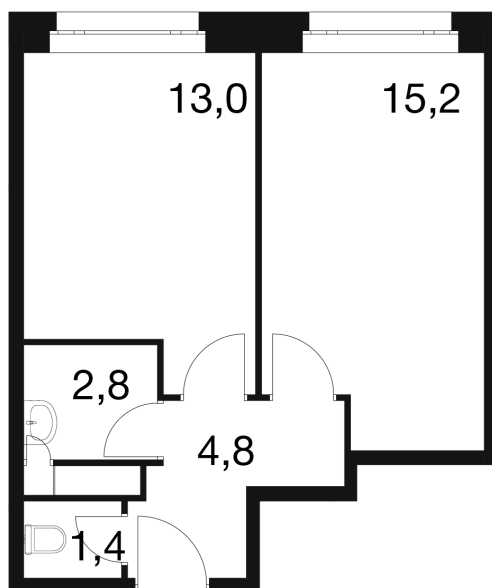

# 1 КОМНАТНАЯ 37.3 м<sup>2</sup>

№31 37,2

~~8 031 063 руб.~~

6 746 093 руб.

Скидка 16%

White Box

Этаж

2