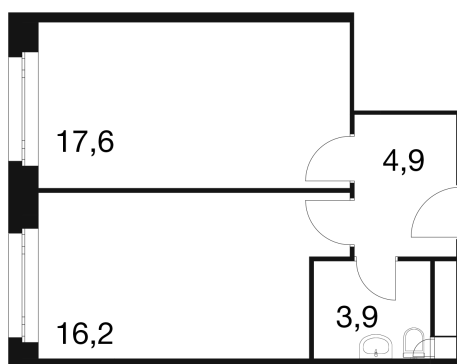

Номер: 605

Отсканируйте QR-код и
смотрите на сайте dom-
ideal.group

1 КОМНАТНАЯ 42.2 м²

№12 42,5

~~8 621 038 руб.~~

8 276 196 руб.

Скидка 4%

White Box

Этаж

2

Секция

2

30.06.2026 18:31 (Мск)

Не является публичной офертой, цена может быть скорректирована.
Информация взята с сайта «dom-ideal.group».