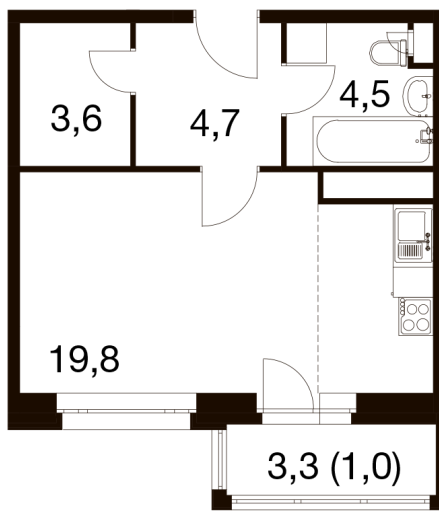

Номер: 404

Студия 32.3 м²

Отсканируйте QR-код и
смотрите на сайте dom-
ideal.group

1Ce	19,8
	32,5
	33,5

~~8 463 760 руб.~~

7 871 297 руб.

7 Чистовая отделка

Этаж