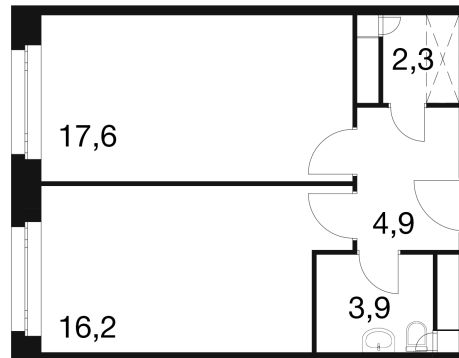

Номер: 597

Отсканируйте QR-код и
смотрите на сайте dom-
ideal.group

1 КОМНАТНАЯ 44.5 м²

№4	44,8
----	------

9 090 015 руб.

White Box

Этаж

2