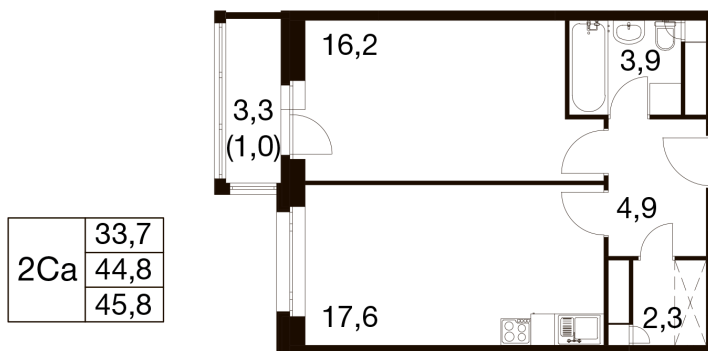

Номер: 219

Отсканируйте QR-код и
смотрите на сайте dom-
ideal.group

1 КОМНАТНАЯ 44.3 м²

~~11 472 990 руб.~~

9 752 041 руб.

Скидка 15%

Чистовая отделка

Этаж