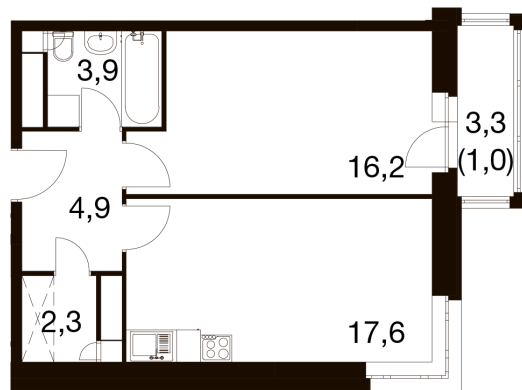

Номер: 511

1 КОМНАТНАЯ 44.5 м²

Отсканируйте QR-код и
смотрите на сайте dom-
ideal.group

	33,7
2Сл	44,8
	45,8

~~11 472 990 руб.~~

9 752 042 руб.

Скидка 15%

Чистовая отделка

Этаж

9

Секция

6

21.04.2026 14:50 (Мск)

Не является публичной офертой, цена может быть скорректирована. Информация взята с сайта «dom-ideal.group»