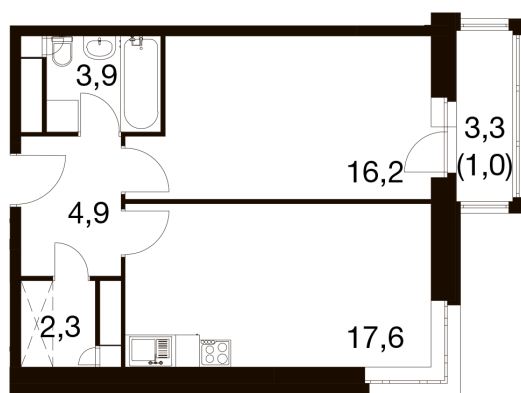

Номер: 511

1 КОМНАТНАЯ 44.5 м²

Отсканируйте QR-код и
смотрите на сайте dom-
ideal.group

	33,7
2Сл	44,8
	45,8

~~11 472 990 руб.~~

10 325 691 руб.

Скидка 10%

Чистовая отделка

Этаж

9

Секция

6

13.06.2026 12:08 (Мск)

Не является публичной офертой, цена может быть скорректирована.
Информация взята с сайта «dom-ideal.group».