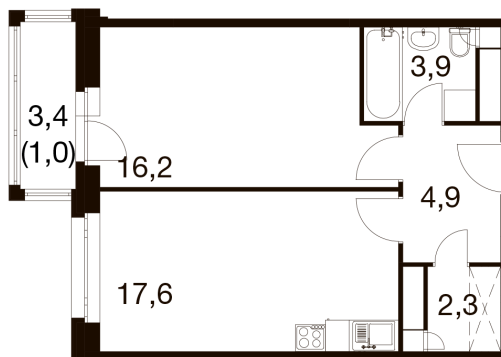

Номер: 342

Отсканируйте QR-код и
смотрите на сайте dom-
ideal.group

1 КОМНАТНАЯ 44.3 м²

	33,7
2Сж	44,8
	45,8

~~11 497 090 руб.~~

9 772 526 руб.

Скидка 15%

Чистовая отделка

Этаж

17

Секция

3

21.04.2026 14:56 (Мск)

Не является публичной офертой, цена может быть скорректирована. Информация взята с сайта «dom-ideal.group»