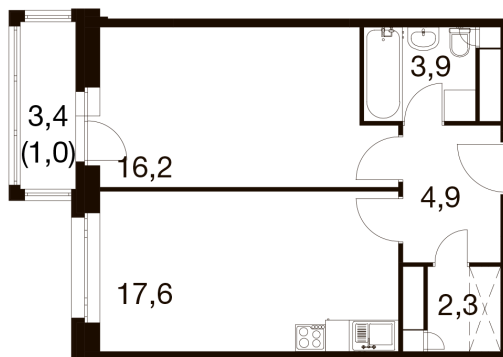

Номер: 342

Отсканируйте QR-код и
смотрите на сайте dom-
ideal.group

1 КОМНАТНАЯ 44.3 м²

	33,7
2Сж	44,8
	45,8

~~11 497 090 руб.~~

9 772 526 руб.

Скидка 15%

Чистовая отделка

Этаж

17

Секция

3

21.04.2026 16:37 (Мск)

Не является публичной офертой, цена может быть скорректирована. Информация взята с сайта «dom-ideal.group»