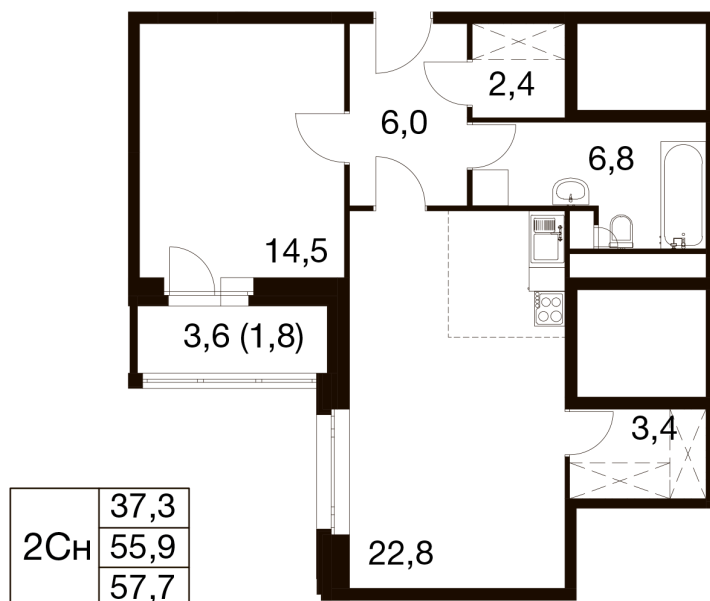

Номер: 520

Отсканируйте QR-код и
смотрите на сайте dom-
ideal.group

2 КОМНАТНАЯ 55.3 м²

~~13 303 521 руб.~~

11 574 063 руб.

Скидка 13%

Чистовая отделка

Этаж