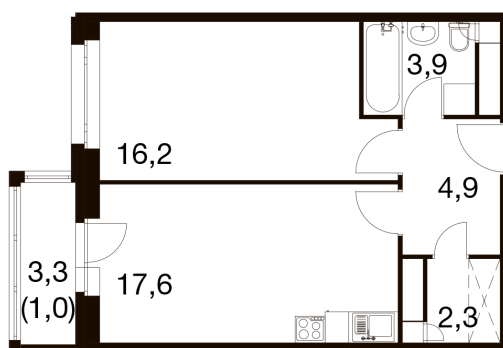

Номер: 281

Отсканируйте QR-код и
смотрите на сайте dom-
ideal.group

1 КОМНАТНАЯ 44.5 м²

| | |
|-----|------|
| | 33,7 |
| 2Ск | 44,8 |
| | 45,8 |

~~11 497 090 руб.~~

10 347 381 руб.

Скидка 10%

Чистовая отделка

Этаж

8

Секция

3

30.04.2026 04:58 (Мск)

Не является публичной офертой, цена может быть скорректирована. Информация взята с сайта «dom-ideal.group»