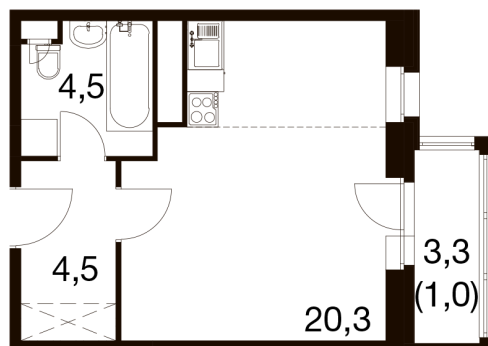

Номер: 135

Студия 28.6 м²

Отсканируйте QR-код и
смотрите на сайте dom-
ideal.group

1Св	20,3
	29,3
	30,3

~~7 867 517 руб.~~

7 238 115 руб.

Скидка 8%

Чистовая отделка

Этаж

5

Секция

2

28.06.2026 09:39 (Мск)

Не является публичной офертой, цена может быть скорректирована.
Информация взята с сайта «dom-ideal.group».