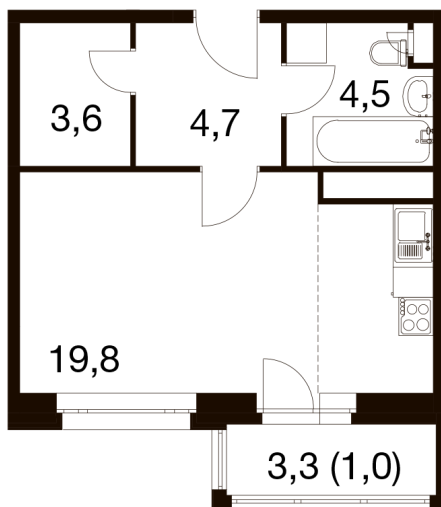

Номер: 384

Студия 32.3 м²

Отсканируйте QR-код и
смотрите на сайте dom-
ideal.group

1Ce	19,8
	32,5
	33,5

~~8 277 198 руб.~~

8 111 654 руб.

Скидка 2%

Чистовая отделка

Этаж

12

Секция

4

28.06.2026 09:30 (Мск)

Не является публичной офертой, цена может быть скорректирована.
Информация взята с сайта «dom-ideal.group».