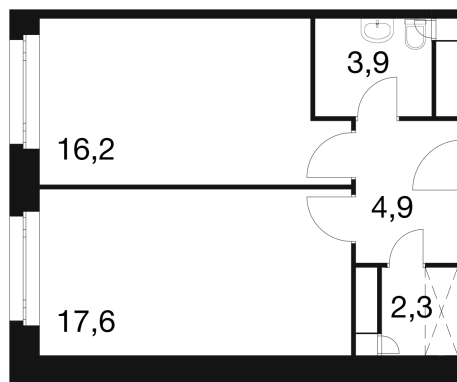

Номер: 596

1 КОМНАТНАЯ 44.7 м²

Отсканируйте QR-код и
смотрите на сайте dom-
ideal.group

№3	44,8
----	------

~~9 130 422 руб.~~

7 669 554 руб.

Скидка 16%

White Box