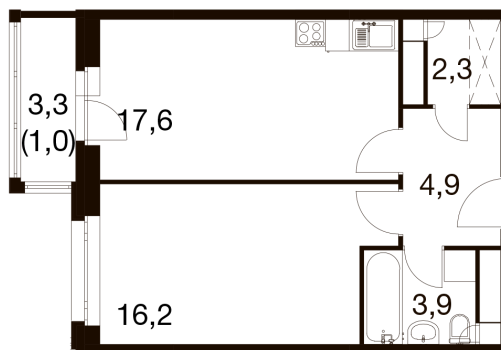

Номер: 280

Отсканируйте QR-код и
смотрите на сайте dom-
ideal.group

1 КОМНАТНАЯ 44.7 м²

	33,7
2Си	44,8
	45,8

~~11 521 200 руб.~~

10 369 080 руб.

Скидка 10%

Чистовая отделка

Этаж

8

Секция

3

28.06.2026 09:30 (Мск)

Не является публичной офертой, цена может быть скорректирована.
Информация взята с сайта «dom-ideal.group».