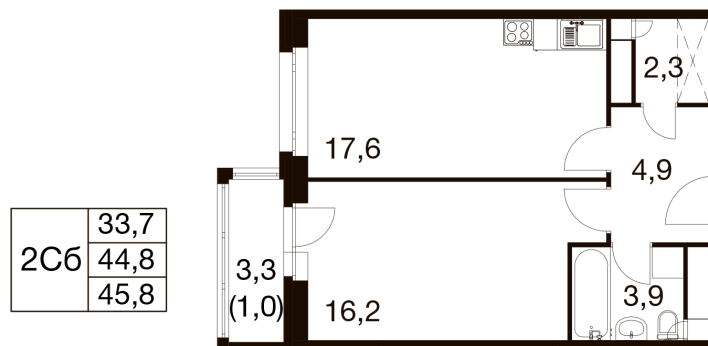

Номер: 110

Отсканируйте QR-код и
смотрите на сайте dom-
ideal.group

1 КОМНАТНАЯ 44.1 М²

~~11 472 990 руб.~~

10 325 691 руб.

Скидка 10%

Чистовая отделка

Этаж