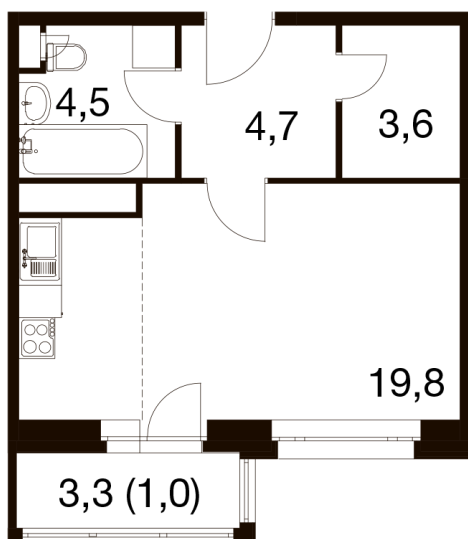

Номер: 415

Студия 32.3 м²

Отсканируйте QR-код и
смотрите на сайте dom-
ideal.group

1Сд	19,8
	32,5
	33,5

~~8 259 918 руб.~~

8 094 719 руб.

Скидка 2%

Чистовая отделка

Этаж

5

Секция

5

28.06.2026 09:34 (Мск)

Не является публичной офертой, цена может быть скорректирована.
Информация взята с сайта «dom-ideal.group».