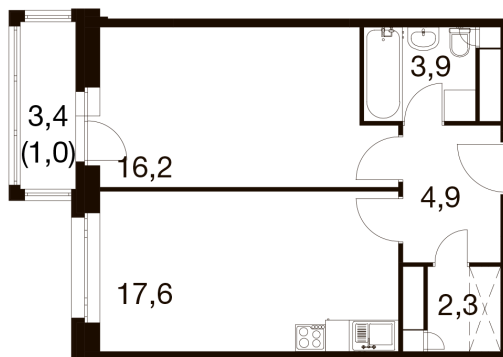

Номер: 321

Отсканируйте QR-код и
смотрите на сайте dom-
ideal.group

1 КОМНАТНАЯ 44.4 м²

	33,7
2Сж	44,8
	45,8

~~11 497 090 руб.~~

9 772 527 руб.

Скидка 15%

Чистовая отделка

Этаж

14

Секция

3

21.04.2026 14:51 (Мск)

Не является публичной офертой, цена может быть скорректирована. Информация взята с сайта «dom-ideal.group»