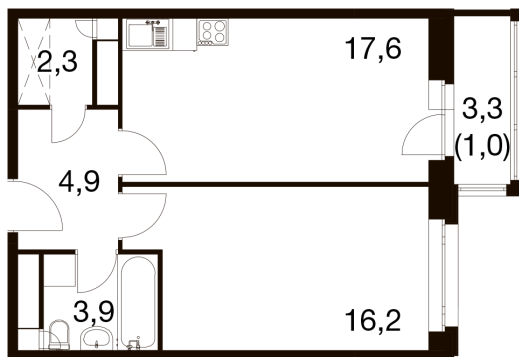

Номер: 566

1 КОМНАТНАЯ 44.4 м²

Отсканируйте QR-код и
смотрите на сайте dom-
ideal.group

	33,7
2Ск	44,8
	45,8

~~11 497 090 руб.~~

9 772 527 руб.

Скидка 15%

Чистовая отделка

Этаж

17

Секция

6

21.04.2026 14:50 (Мск)

Не является публичной офертой, цена может быть скорректирована. Информация взята с сайта «dom-ideal.group»