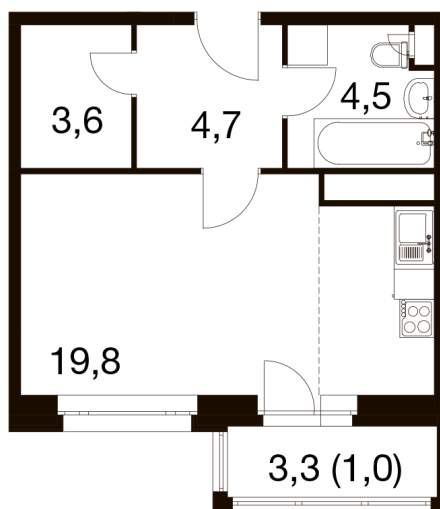

Номер: 380

Студия 32.3 м²

Отсканируйте QR-код и
смотрите на сайте dom-
ideal.group

1Ce	19,8
	32,5
	33,5

~~8 277 198 руб.~~

8 111 654 руб.

Скидка 2%

Чистовая отделка

Этаж

11

Секция

4

12.06.2026 03:32 (Мск)

Не является публичной офертой, цена может быть скорректирована.
Информация взята с сайта «dom-ideal.group».