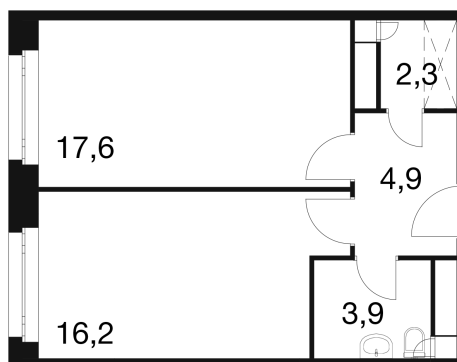

Номер: 607

Отсканируйте QR-код и
смотрите на сайте dom-
ideal.group

1 КОМНАТНАЯ 44.5 м²

№14	44,8
-----	------

~~9 090 015 руб.~~

7 635 613 руб.

Скидка 16%

White Box

Этаж

2

Секция

2

30.06.2026 18:32 (Мск)

Не является публичной офертой, цена может быть скорректирована.
Информация взята с сайта «dom-ideal.group».