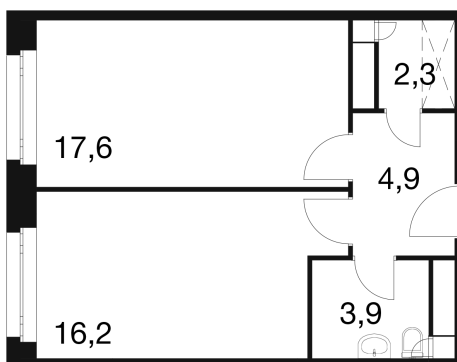

# 1 КОМНАТНАЯ 44.5 м<sup>2</sup>

№14	44,8
-----	------

~~9 090 015 руб.~~

7 635 613 руб.

Скидка 16%

White Box

Этаж

2