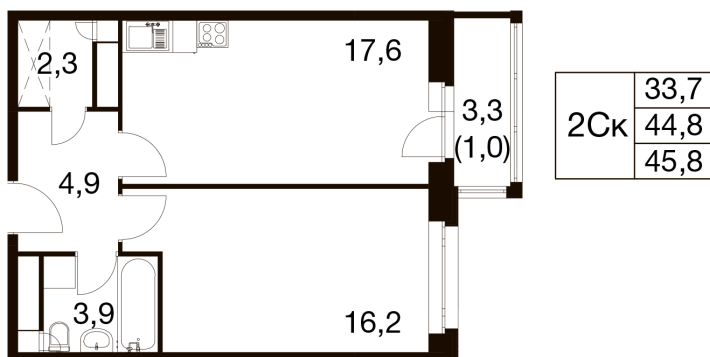

Номер: 559

1 КОМНАТНАЯ 44.3 м²

Отсканируйте QR-код и
смотрите на сайте dom-
ideal.group

~~11 497 090 руб.~~

10 347 381 руб.

Скидка 10%

Чистовая отделка

Этаж